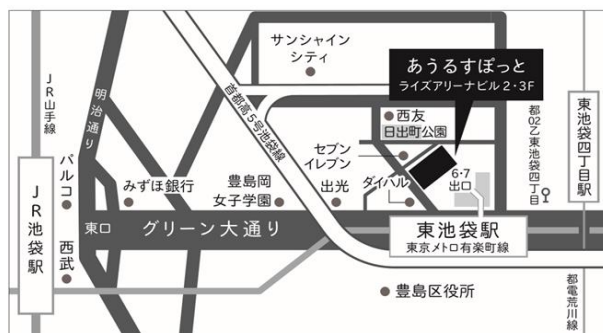

※定員に達しましたので受付を締め切りました
次回の模擬テキストは6月を予定しております

新年長第二回模擬テスト

さつき会が初めてな方もご参加ください！

本番同様の形式で行います。志望校を決定しましょう！

3/29（日）13：30～15：10

※受付開始：13：20

於：あうるすぽっと 3F

厳寒の候、皆様におかれましてはますますご健勝のこととお慶び申し上げます。
さて、さつき会幼児教室の小学校受験に向けた年長児向け第二回模擬テストのご案内です。
秋の入試に向けて、入試本番同様に小集団テスト形式にて行い、入試当日の親子の振舞い方などの練習にもなる試験内容となっております。
内部生は、今後の受験校の最終決定をする上で必修とします。
詳細は下記の通りです。万障お繰り合わせの上、ご参加ください。

【日時】 3月29日（日）13：30～15：10 ※13：20 受付開始

【会場】 あうるすぽっと 3F 会議室A
〒170-0013
東京都豊島区東池袋 4-5-2
ライズアリーナビル 2・3F
<https://www.owlspot.jp/access/>

【持ち物】

クレヨン、クーピーペン（12色）、筆箱セット、スティック糊、
セロテープ、はさみ、ポンキー

【お申込方法】

外部生：お問合せフォームにて、お申込ください。改めてご連絡致します。